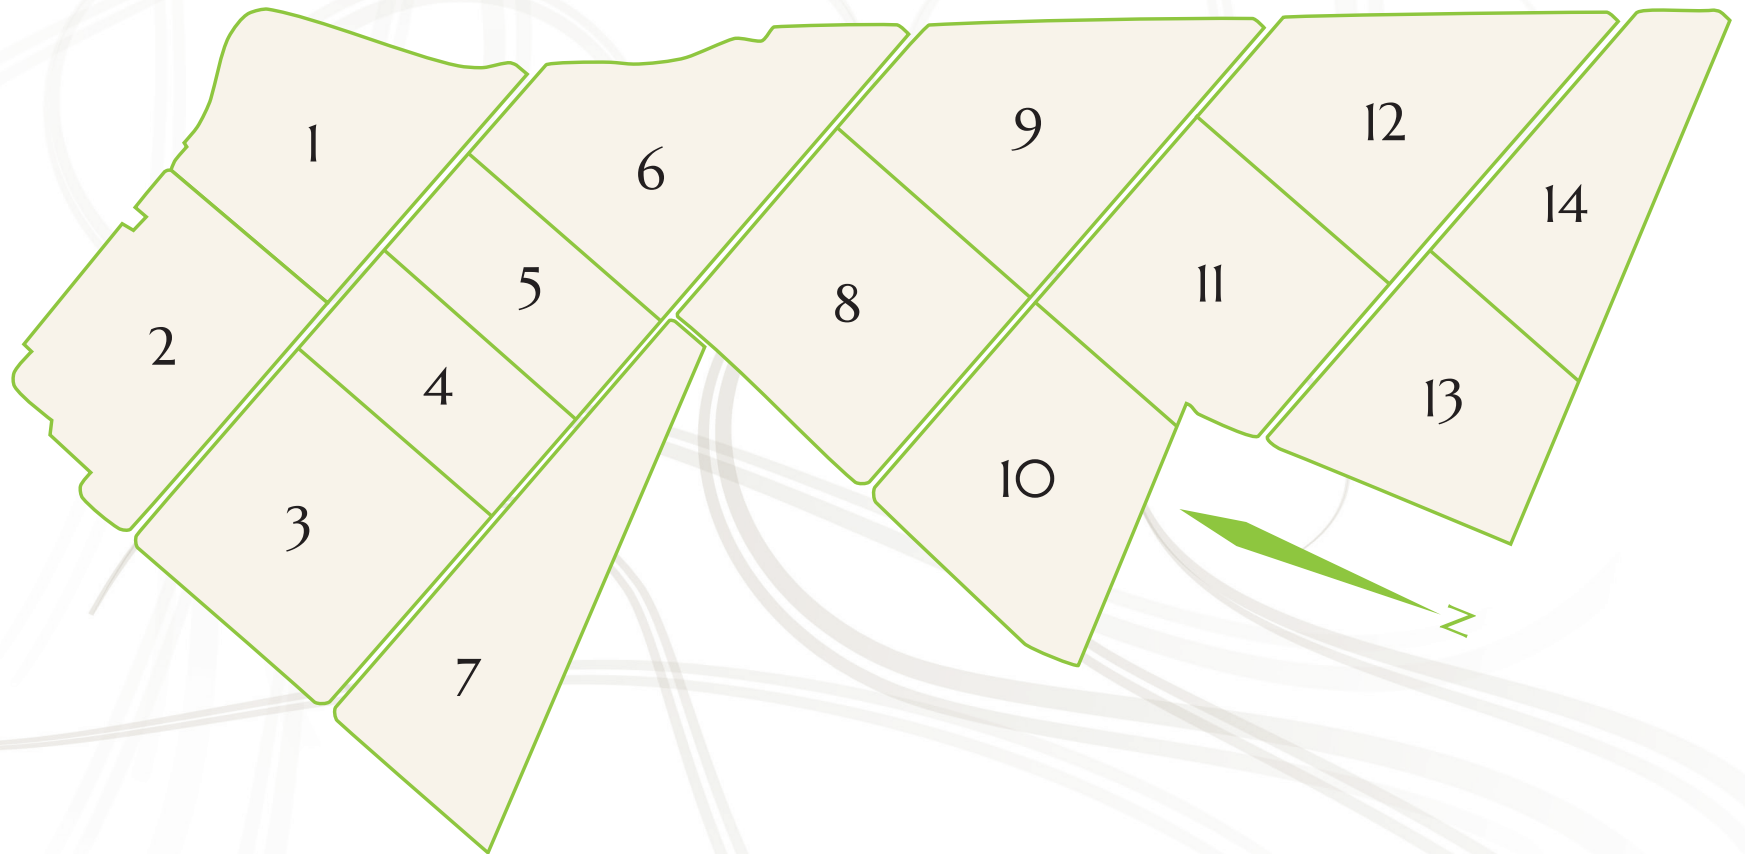

Units 1 & 2 - 232.90 Acres - 1 Variety
Wahluke Slope AVA

Units 1 & 2 - 232.90 Acres - 1 Variety
Wahluke Slope AVA

1. Cabernet Sauvignon - 16.60 Acres
2. Cabernet Sauvignon - 17.00 Acres
3. Cabernet Sauvignon - 19.30 Acres
4. Cabernet Sauvignon - 9.70 Acres
5. Cabernet Sauvignon - 9.70 Acres

6. Cabernet Sauvignon - 19.40 Acres
7. Cabernet Sauvignon - 19.60 Acres
8. Cabernet Sauvignon - 18.90 Acres
9. Cabernet Sauvignon - 19.30 Acres
10. Cabernet Sauvignon - 17.70 Acres

11. Cabernet Sauvignon - 18.00 Acres
12. Cabernet Sauvignon - 18.70 Acres
13. Cabernet Sauvignon - 14.40 Acres
14. Cabernet Sauvignon - 14.60 Acres