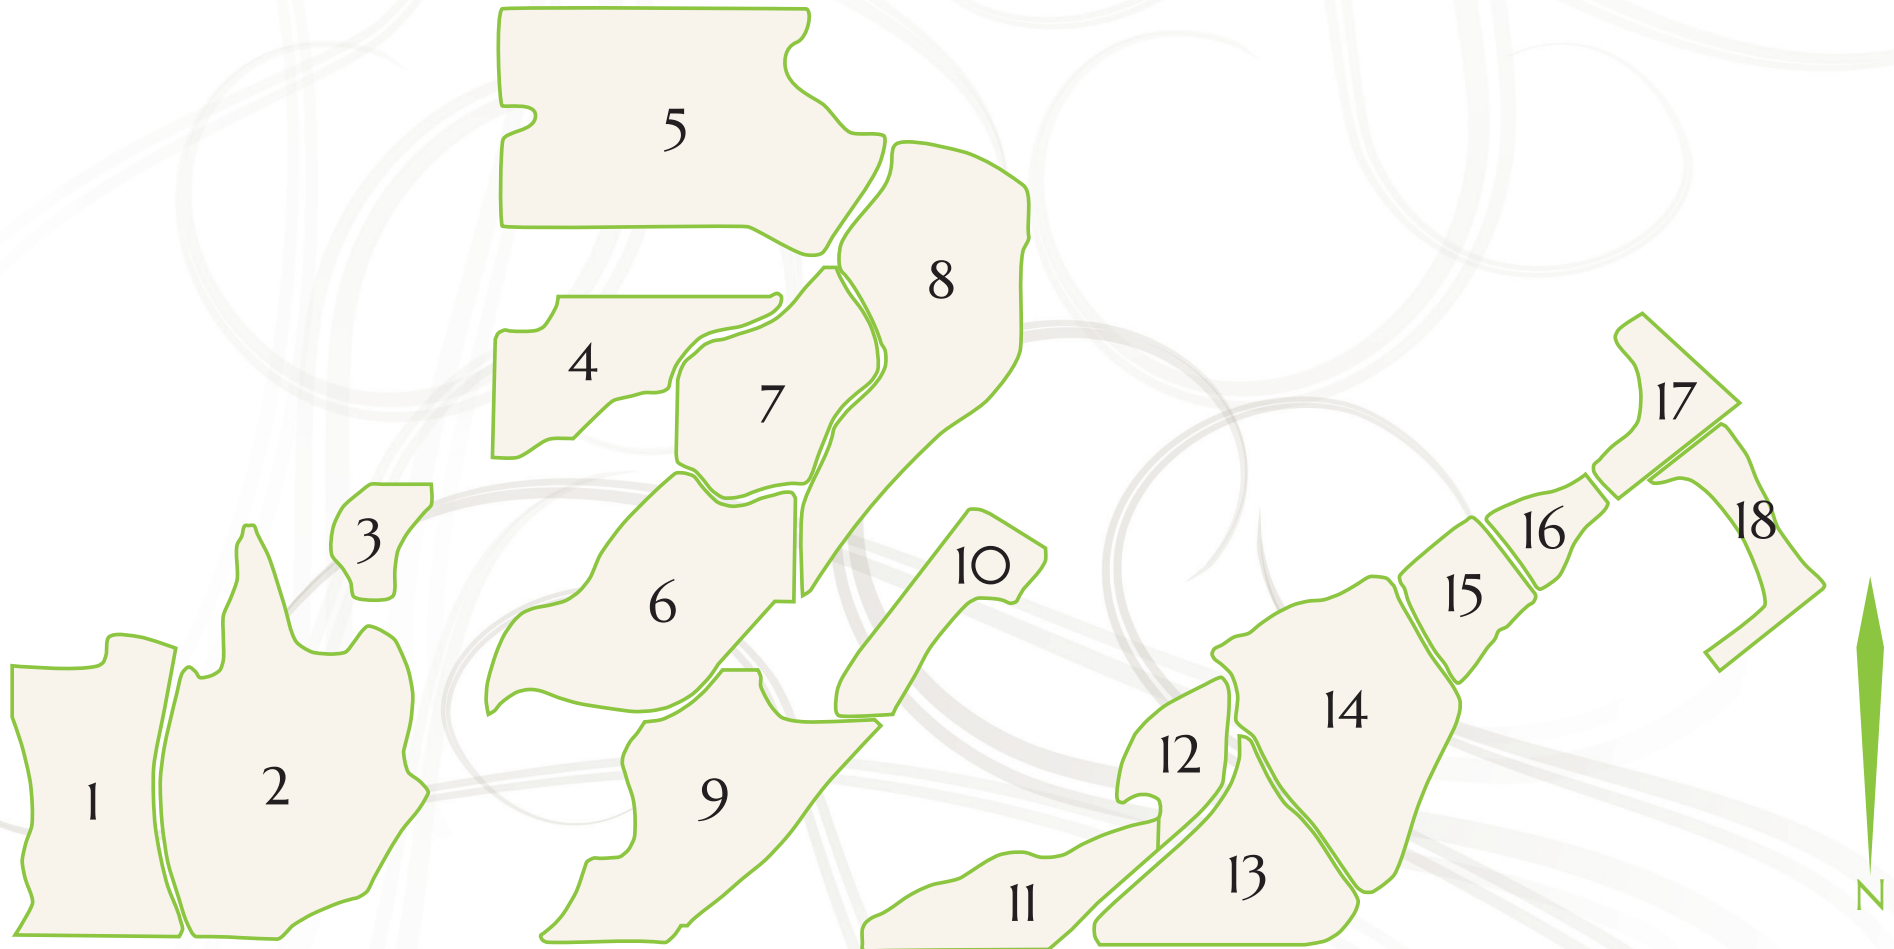

Shaw 32 Vineyard - 93.20 Acres - 4 Varieties
Red Mountain AVA

Shaw 32 Vineyard - 93.20 Acres - 4 Varieties
Red Mountain AVA

1. Cabernet Sauvignon - 6.70 Acres
2. Cabernet Sauvignon - 12.00 Acres
3. Cabernet Sauvignon - 1.30 Acres
4. Cabernet Sauvignon - 3.90 Acres
5. Cabernet Sauvignon - 13.20 Acres
6. Cabernet Sauvignon - 7.30 Acres

7. Cabernet Sauvignon - 4.80 Acres
8. Cabernet Sauvignon - 8.60 Acres
9. Cabernet Sauvignon - 7.50 Acres
10. Cabernet Sauvignon - 2.70 Acres
11. Cabernet Sauvignon - 3.30 Acres
12. Cabernet Sauvignon - 1.90 Acres

13. Cabernet Sauvignon - 4.70 Acres
14. Cabernet Sauvignon - 7.70 Acres
15. Mourvedre - 2.20 Acres
16. Syrah - 1.30 Acres
17. Grenache - 2.00 Acres
18. Syrah - 2.10 Acres