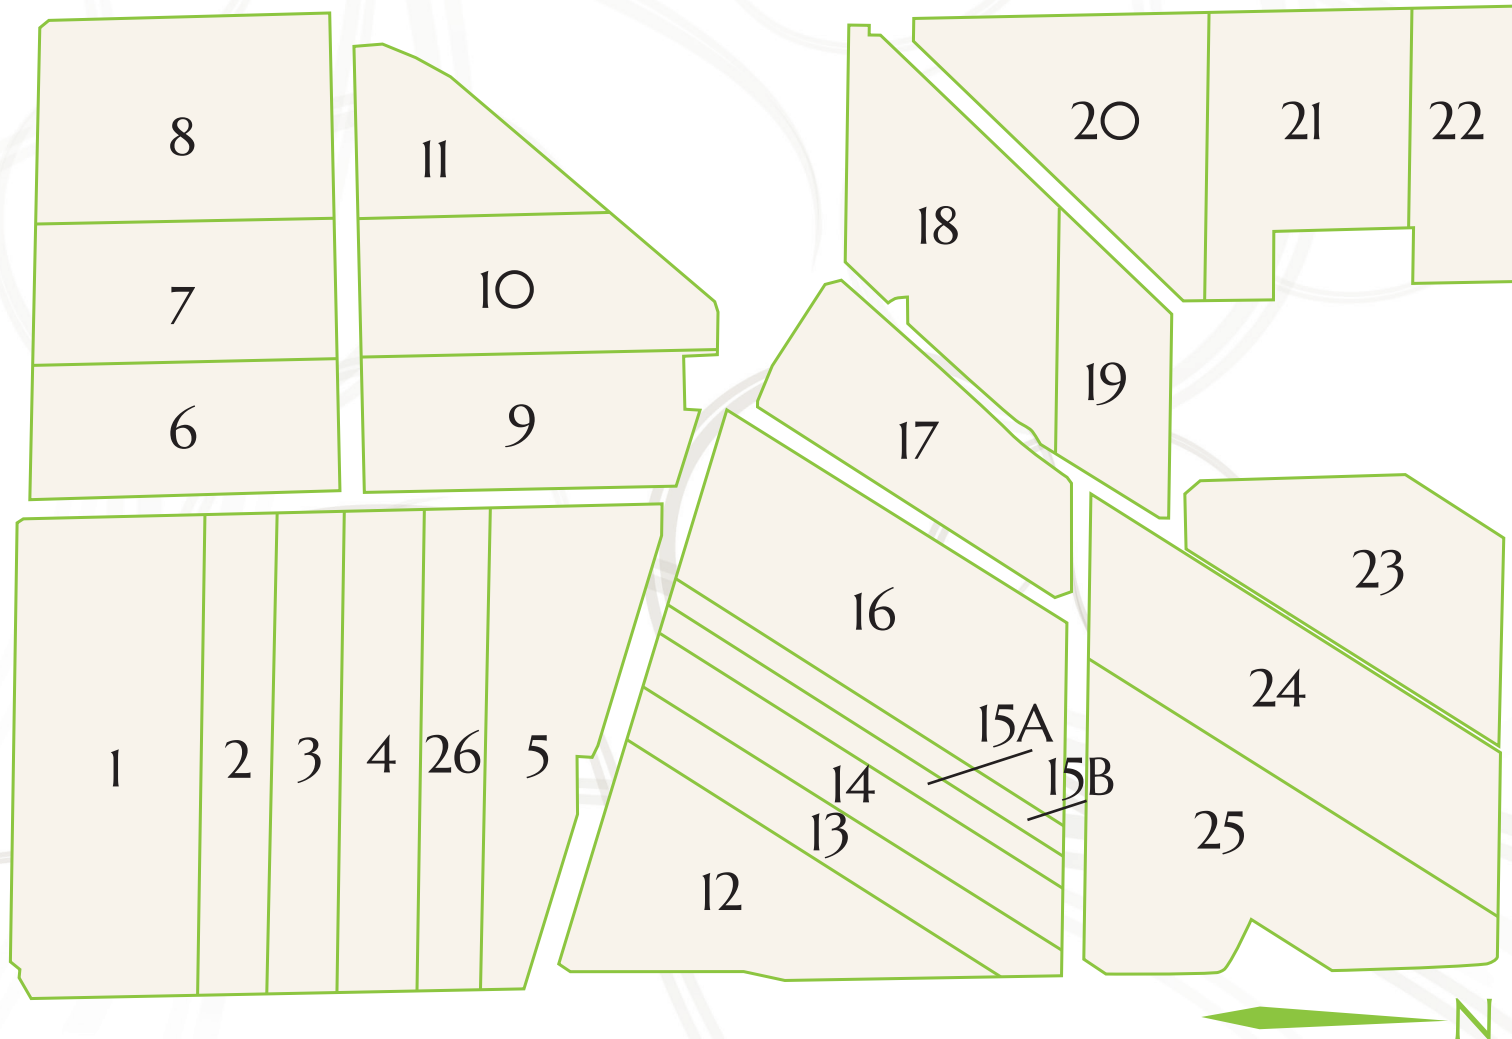

Red Heaven - 46.30 Acres - 13 Varieties
Red Mountain AVA

Red Heaven - 46.30 Acres - 13 Varieties
Red Mountain AVA

1. Mourvedre - 3.50 Acres
2. Grenache - 1.30 Acres
3. Grenache - 1.30 Acres
4. Counoise - 1.50 Acres
5. Tempranillo - 2.10 Acres
6. Syrah - 1.60 Acres
7. Syrah - 1.70 Acres
8. Syrah - 2.40 Acres
9. Syrah - 1.70 Acres

10. Syrah - 1.80 Acres
11. Syrah - 1.00 Acres
12. Touriga Nacional - 2.10 Acres
13. Souzao - 1.00 Acres
14. Tinta Cao - 1.00 Acres
- 15A. Carmenere - 0.50 Acres
- 15B. Petite Syrah - 0.50 Acres
16. Cabernet Sauvignon - 2.90 Acres
17. Syrah - 1.70 Acres

18. Syrah - 2.10 Acres
19. Syrah - 1.00 Acres
20. Zinfandel - 1.90 Acres
21. Cabernet Sauvignon - 1.90 Acres
22. Cabernet Sauvignon - 1.10 Acres
23. Cabernet Sauvignon - 2.00 Acres
24. Merlot - 2.70 Acres
25. Merlot - 2.80 Acres
26. Grenache - 1.20 Acres