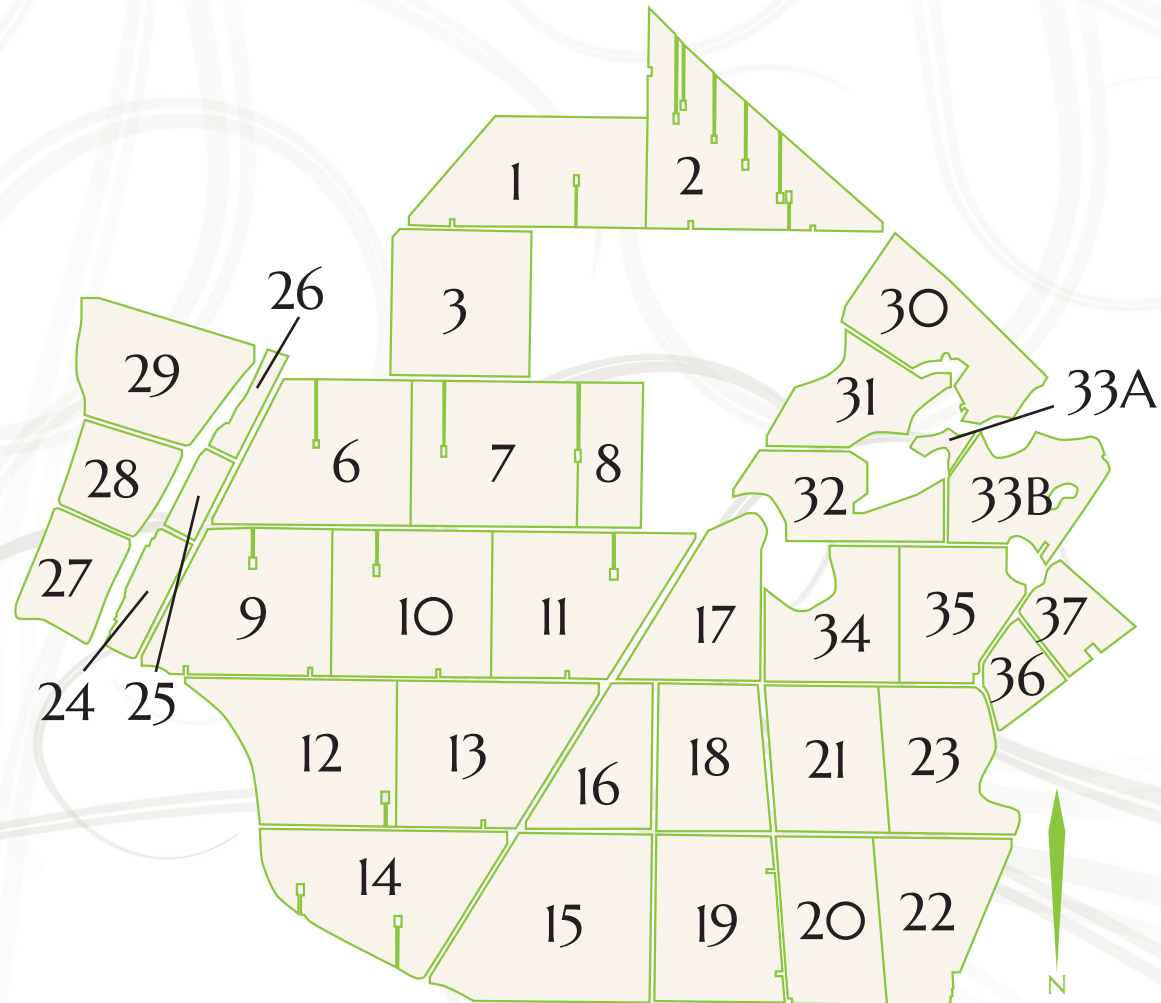

SHAW VINEYARDS

Horn Rapids - 609.10 Acres - 2 Varieties
Columbia Valley AVA

Horn Rapids - 609.10 Acres - 2 Varieties
Columbia Valley AVA

1. Cabernet Sauvignon - 23.50 Acres
2. Cabernet Sauvignon - 27.80 Acres
3. Cabernet Sauvignon - 22.10 Acres
6. Syrah - 25.90 Acres
7. Syrah - 26.00 Acres
8. Cabernet Sauvignon - 10.00 Acres
9. Cabernet Sauvignon - 25.00 Acres
10. Cabernet Sauvignon - 25.10 Acres
11. Cabernet Sauvignon - 26.00 Acres
12. Cabernet Sauvignon - 25.20 Acres
13. Cabernet Sauvignon - 25.80 Acres
14. Cabernet Sauvignon - 25.50 Acres

15. Cabernet Sauvignon - 32.80 Acres
16. Cabernet Sauvignon - 13.60 Acres
17. Cabernet Sauvignon - 16.30 Acres
18. Cabernet Sauvignon - 13.00 Acres
19. Cabernet Sauvignon - 21.90 Acres
20. Cabernet Sauvignon - 17.40 Acres
21. Cabernet Sauvignon - 18.10 Acres
22. Cabernet Sauvignon - 17.80 Acres
23. Cabernet Sauvignon - 17.10 Acres
24. Cabernet Sauvignon - 5.10 Acres
25. Cabernet Sauvignon - 3.20 Acres
26. Cabernet Sauvignon - 2.80 Acres

27. Cabernet Sauvignon - 9.60 Acres
28. Cabernet Sauvignon - 9.40 Acres
29. Cabernet Sauvignon - 19.10 Acres
30. Cabernet Sauvignon - 18.10 Acres
31. Cabernet Sauvignon - 12.0 Acres
32. Cabernet Sauvignon - 13.60 Acres
- 33A. Cabernet Sauvignon - 1.20 Acres
- 33B. Cabernet Sauvignon - 14.70 Acres
34. Cabernet Sauvignon - 15.70 Acres
35. Cabernet Sauvignon - 15.20 Acres
36. Cabernet Sauvignon - 5.50 Acres
37. Cabernet Sauvignon - 7.40 Acres